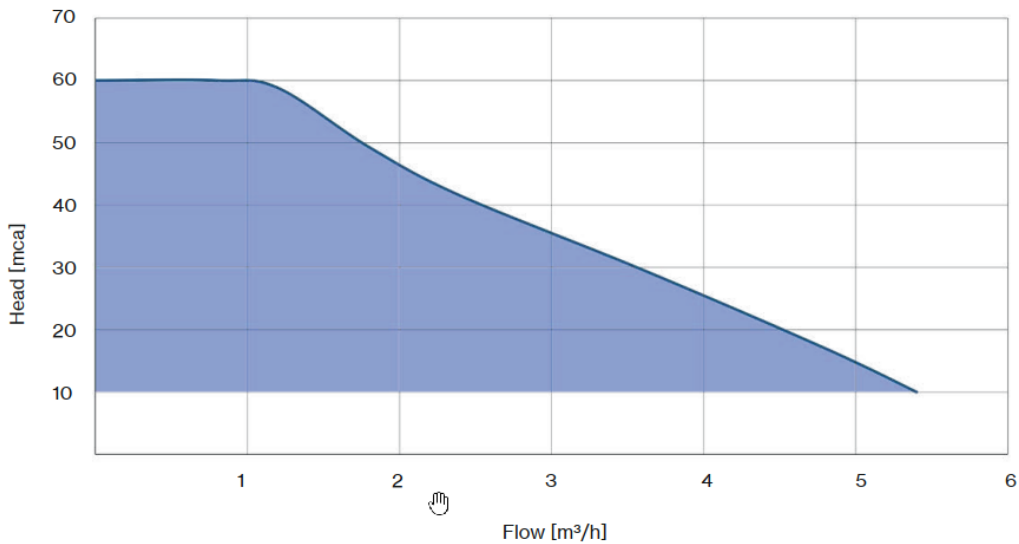

**Hauswasserautomat**

Medium  
Temperatur

Wasser  
max. 35 °C

Spannung  
Nennstrom

1~230V 50 Hz  
3.7 A

TYPE	DIMENSIONS (mm)										Kg
	A	B	C	D	F	G	H1	H2	DNA	DNM	
Aquadomus	166,8	103	377	173	235	280	128	129,5	1" G	1" G	11