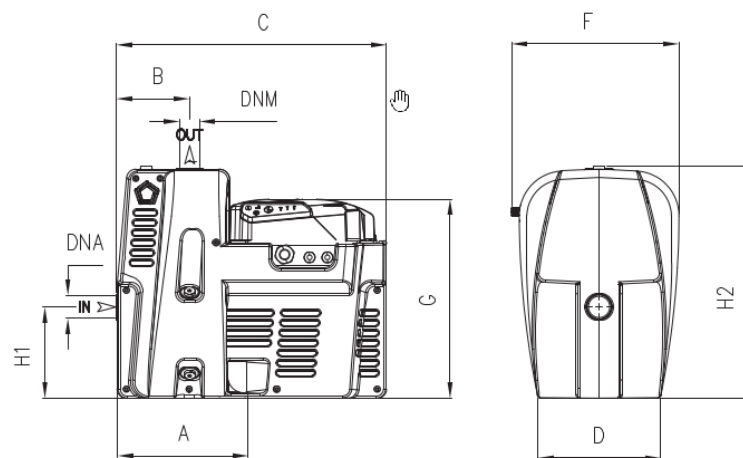

**Hauswasserautomat**

Medium  
Temperatur

Wasser  
max. 35 °C

Spannung  
Nennstrom

1~230V 50 Hz  
3.7 A

TYPE	DIMENSIONS (mm)										Kg
	A	B	C	D	F	G	H1	H2	DNA	DNM	
Aquadomus	166,8	103	377	173	235	280	128	129,5	1" G	1" G	11